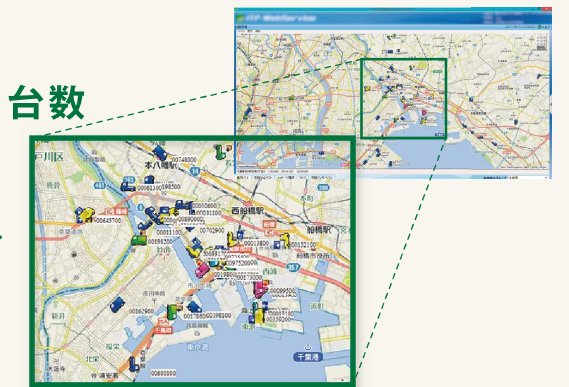

2 多種多様な形状、荷姿の 廃棄物に対応できる運搬車種と台数

3 GPS搭載のデジタルタコグラフ、 ドライブレコーダー設置による、 適切な運行管理

【収集運搬・処理・処分】 ◎各種廃棄物の収集運搬・処理・処分(中間処理、最終処分、リサイクル、各種業務委託)
※一般廃棄物・産業廃棄物・特別管理産業廃棄物