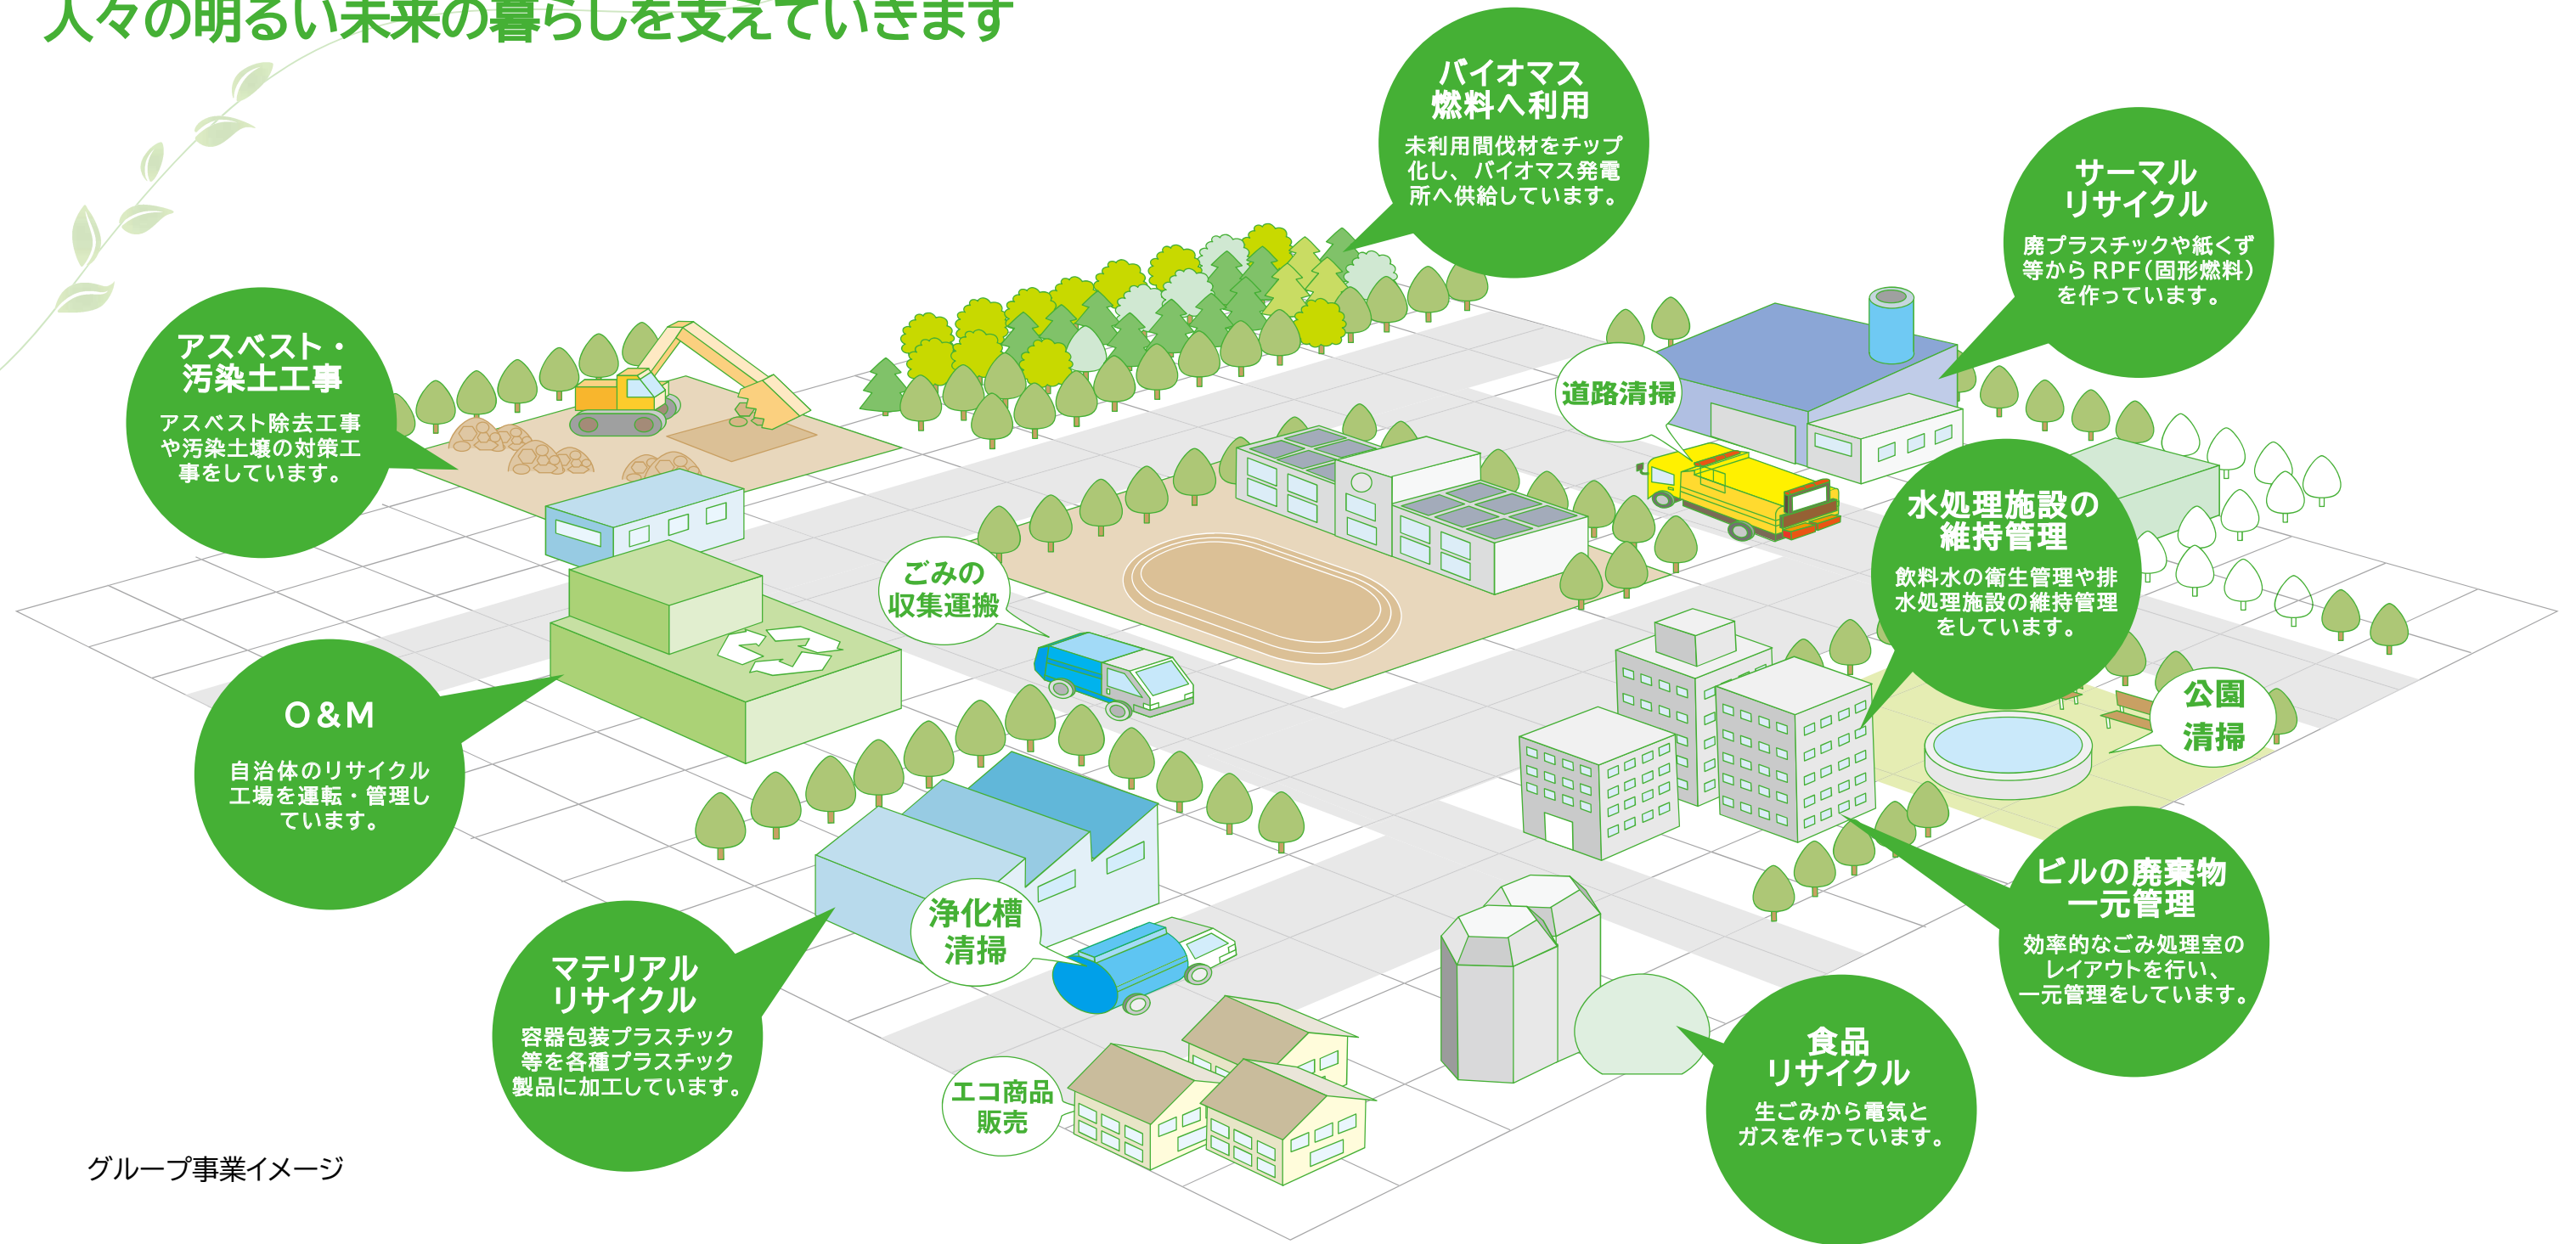

会社案内

テラレムグループ
IKC 株式会社 市川環境エンジニアリング

市川環境 

かけがえのない人々の
くらしを未来へ

IKC 株式会社 市川環境エンジニアリング

資源とひとを 未来につなぐ。

持続可能な社会の実現に向け 循環型社会をつくる

生活を豊かにするための技術の進歩が、自然環境を破壊し、有限な地球資源を枯渇させ、人類は自然と調和していくことの重要性に気づきました。美しい自然を次世代へ残す為、持続可能な社会の実現に向けて循環型社会のシステムを築くべき時代を迎えております。

私たち市川環境エンジニアリング (IKE) は、身近な生活空間の創造と、地球環境の保全を使命とし、お客様の環境戦略の設計から施工までをサポートしています。

かけがえのない生命を育む地球環境の保全をトータルに考える“地球環境貢献企業”を目指して、IKEはこれからも努力してまいります。

IKEは廃棄物リサイクルや施設維持管理を通して 人々の明るい未来の暮らしを支えています

グループ事業イメージ

大量生産、大量消費、大量廃棄が社会に豊かさや快適さをもたらした一方で、様々な環境問題を生じさせてきました。また、世界的な人口増加や経済活動の拡大により、今後、天然資源の枯渇が予想され、これまでと同じ社会活動を続けていくことは困難であることが明らかになってきました。今こそ、持続可能な社会の実現に向けて、天然資源の消費や廃棄物の発生を抑制することで、人々のかけがえのない暮らしを守り、資源の循環的な利用を促進する資源循環型社会の実現が必要です。

高付加価値サービスの提供

廃棄物の適正処理だけでなく、廃棄物からエネルギーや資源を製造し、供給致します。また発生量の多いお客様には、廃棄物を一元管理させて頂くことでコストダウンも可能です。

資源循環事業

循環型社会を支えるリサイクルシステムの構築

事業活動を行っている中で、廃棄物は必ず発生します。発生した廃棄物の適正処理はもちろんのこと、廃棄物の減容・減量化、さらには再資源・エネルギー化による有効活用が排出事業者に求められています。