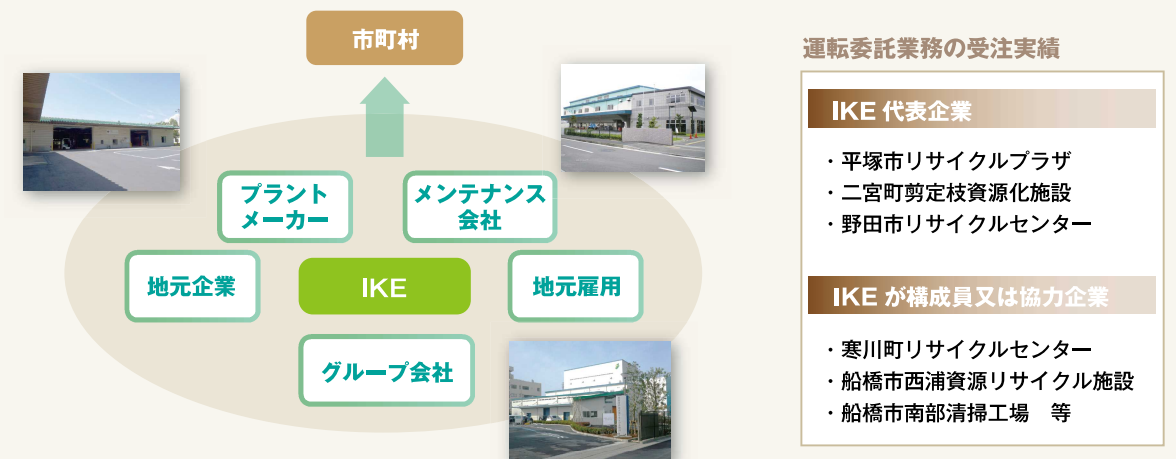

IKEは、法規制などの社会動向に迅速に対応しながら、お客様からのさまざまな要望に対して、常に最適な処理方法や処理システムをご提供します。

行徳工場

RPF(固形燃料)化プラント

徹底した事前選別により、品質の安定したRPFを製造しています。一般廃棄物と産業廃棄物、両方の中間処理業の許可を取得している、全国でも数少ない施設です。

廃棄物処理施設のO&Mによる、トータルコスト低減へ

長年多くの廃棄物処理施設の運転管理に携わってきたIKEの経験をもとに、地域住民の利便性の維持や向上に考慮し、安全面・衛生面も十分配慮した、自治体廃棄物処理施設の運転管理に関するトータルコスト低減をご提案します。