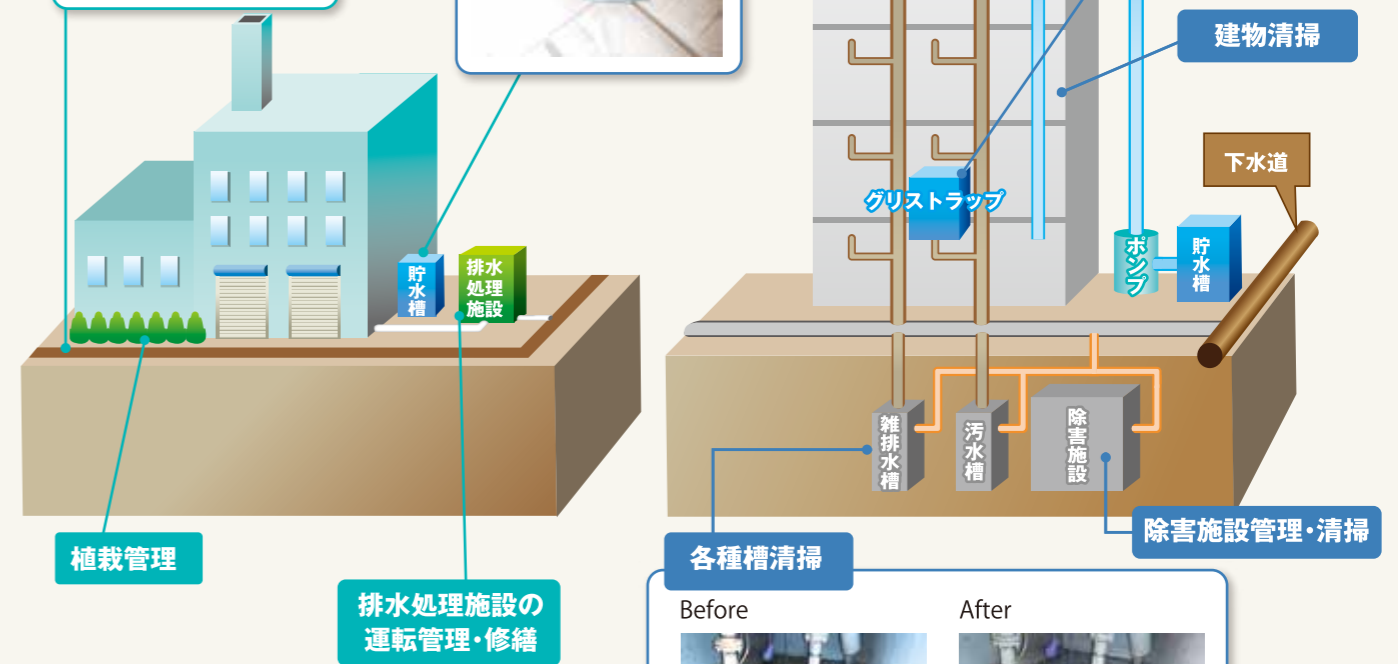

IKEは、法規制などの社会動向に迅速に対応しながら、お客様からのさまざまな要望に対して、常に最適な処理方法や処理システムをご提供します。

行徳工場

RPF(固形燃料)化プラント

徹底した事前選別により、品質の安定したRPFを製造しています。一般廃棄物と産業廃棄物、両方の中間処理業の許可を取得している、全国でも数少ない施設です。

廃棄物処理施設のO&Mによる、トータルコスト低減へ

長年多くの廃棄物処理施設の運転管理に携わってきたIKEの経験をもとに、地域住民の利便性の維持や向上に考慮し、安全面・衛生面も十分配慮した、自治体廃棄物処理施設の運転管理に関するトータルコスト低減をご提案します。

清潔で快適な環境をつくるために、
施設機能を総合的に維持管理しています。

くらしを支える
上下水道・電気・
空調など
維持管理

道路・河川など
環境施設の
清掃・管理

各生活施設
全般の
工事・補修

【建物設備維持管理】

工場メンテナンス

側溝清掃

給水設備管理・清掃

ビルメンテナンス

グリストラップ清掃

植栽管理

排水処理施設の
運転管理・修繕

建物清掃

下水道

貯水槽

ポンプ