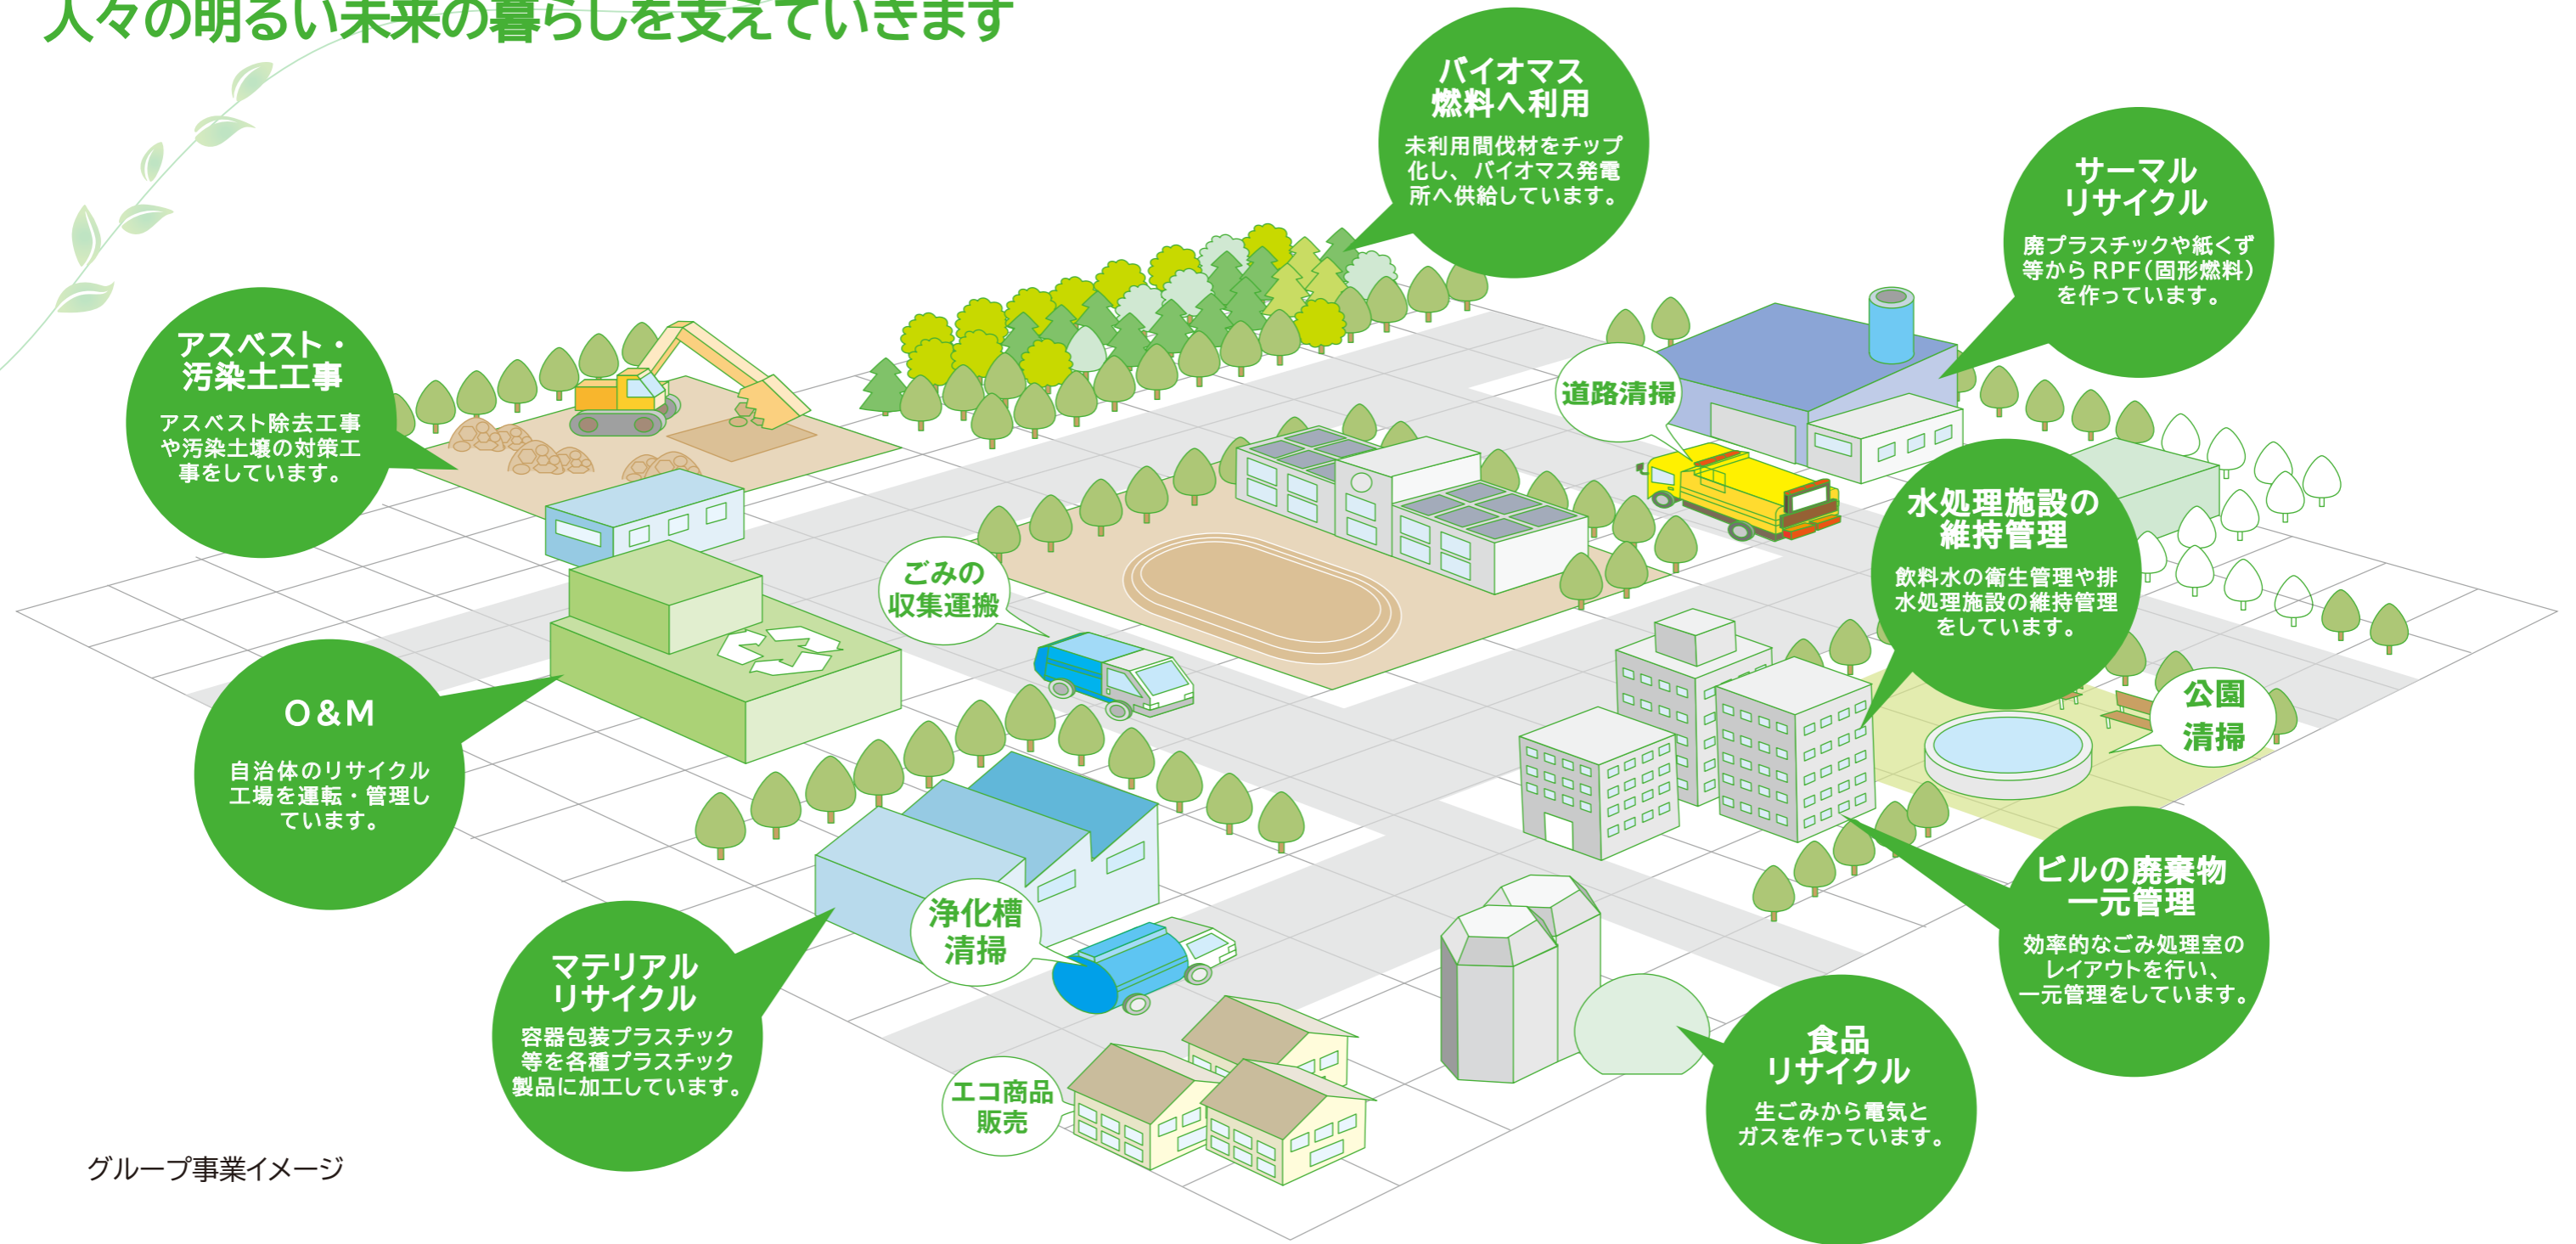

会社案内

テラレムグループ
IKE 株式会社 市川環境エンジニアリング

市川環境 

資源とひとを 未来につなぐ。

持続可能な社会の実現に向け 循環型社会をつくる

生活を豊かにするための技術の進歩が、自然環境を破壊し、有限な地球資源を枯渇させ、人類は自然と調和していくことの重要性に気づきました。美しい自然を次世代へ残す為、持続可能な社会の実現に向けて循環型社会のシステムを築くべき時代を迎えております。

私たち市川環境エンジニアリング (IKE) は、身近な生活空間の創造と、地球環境の保全を使命とし、お客様の環境戦略の設計から施工までをサポートしています。

かけがえのない生命を育む地球環境の保全をトータルに考える“地球環境貢献企業”を目指して、IKEはこれからも努力してまいります。

IKEは廃棄物リサイクルや施設維持管理を通して 人々の明るい未来の暮らしを支えています

グループ事業イメージ

大量生産、大量消費、大量廃棄が社会に豊かさや快適さをもたらした一方で、様々な環境問題を生じさせてきました。また、世界的な人口増加や経済活動の拡大により、今後、天然資源の枯渇が予想され、これまでと同じ社会活動を続けていくことは困難であることが明らかになってきました。今こそ、持続可能な社会の実現に向けて、天然資源の消費や廃棄物の発生を抑制することで、人々のかけがえのない暮らしを守り、資源の循環的な利用を促進する資源循環型社会の実現が必要です。

高付加価値サービスの提供

廃棄物の適正処理だけでなく、廃棄物からエネルギーや資源を製造し、供給致します。また発生量の多いお客様には、廃棄物を一元管理させて頂くことでコストダウンも可能です。

資源循環事業

循環型社会を支えるリサイクルシステムの構築

事業活動を行っている中で、廃棄物は必ず発生します。発生した廃棄物の適正処理はもちろんのこと、廃棄物の減容・減量化、さらには再資源・エネルギー化による有効活用が排出事業者に求められています。