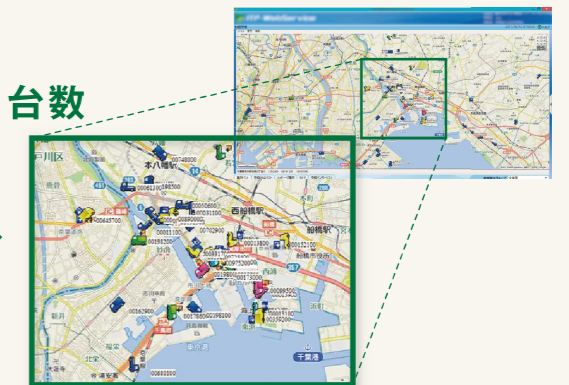

IKE の収集運搬の強み

1 お客様のニーズに沿った 運搬・処理・処分の提案が可能

- 関東一円をカバーする許可取得
- 100社以上の中間処理施設との取引実績

2 多種多様な形状、荷姿の 廃棄物に対応できる運搬車種と台数

3 GPS搭載のデジタルタコグラフ、 ドライブレコーダー設置による、 適切な運行管理

【収集運搬・処理・処分】 ◎各種廃棄物の収集運搬・処理・処分(中間処理、最終処分、リサイクル、各種業務委託)
※一般廃棄物・産業廃棄物・特別管理産業廃棄物