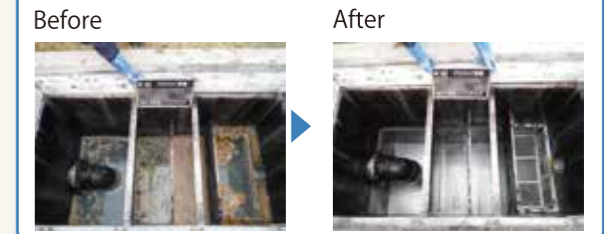

ビルメンテナンス

グリストラップ清掃

植栽管理

排水処理施設の
運転管理・修繕

建物清掃

下水道

貯水槽

ポンプ

グリストラップ

除害施設管理・清掃

各種槽清掃